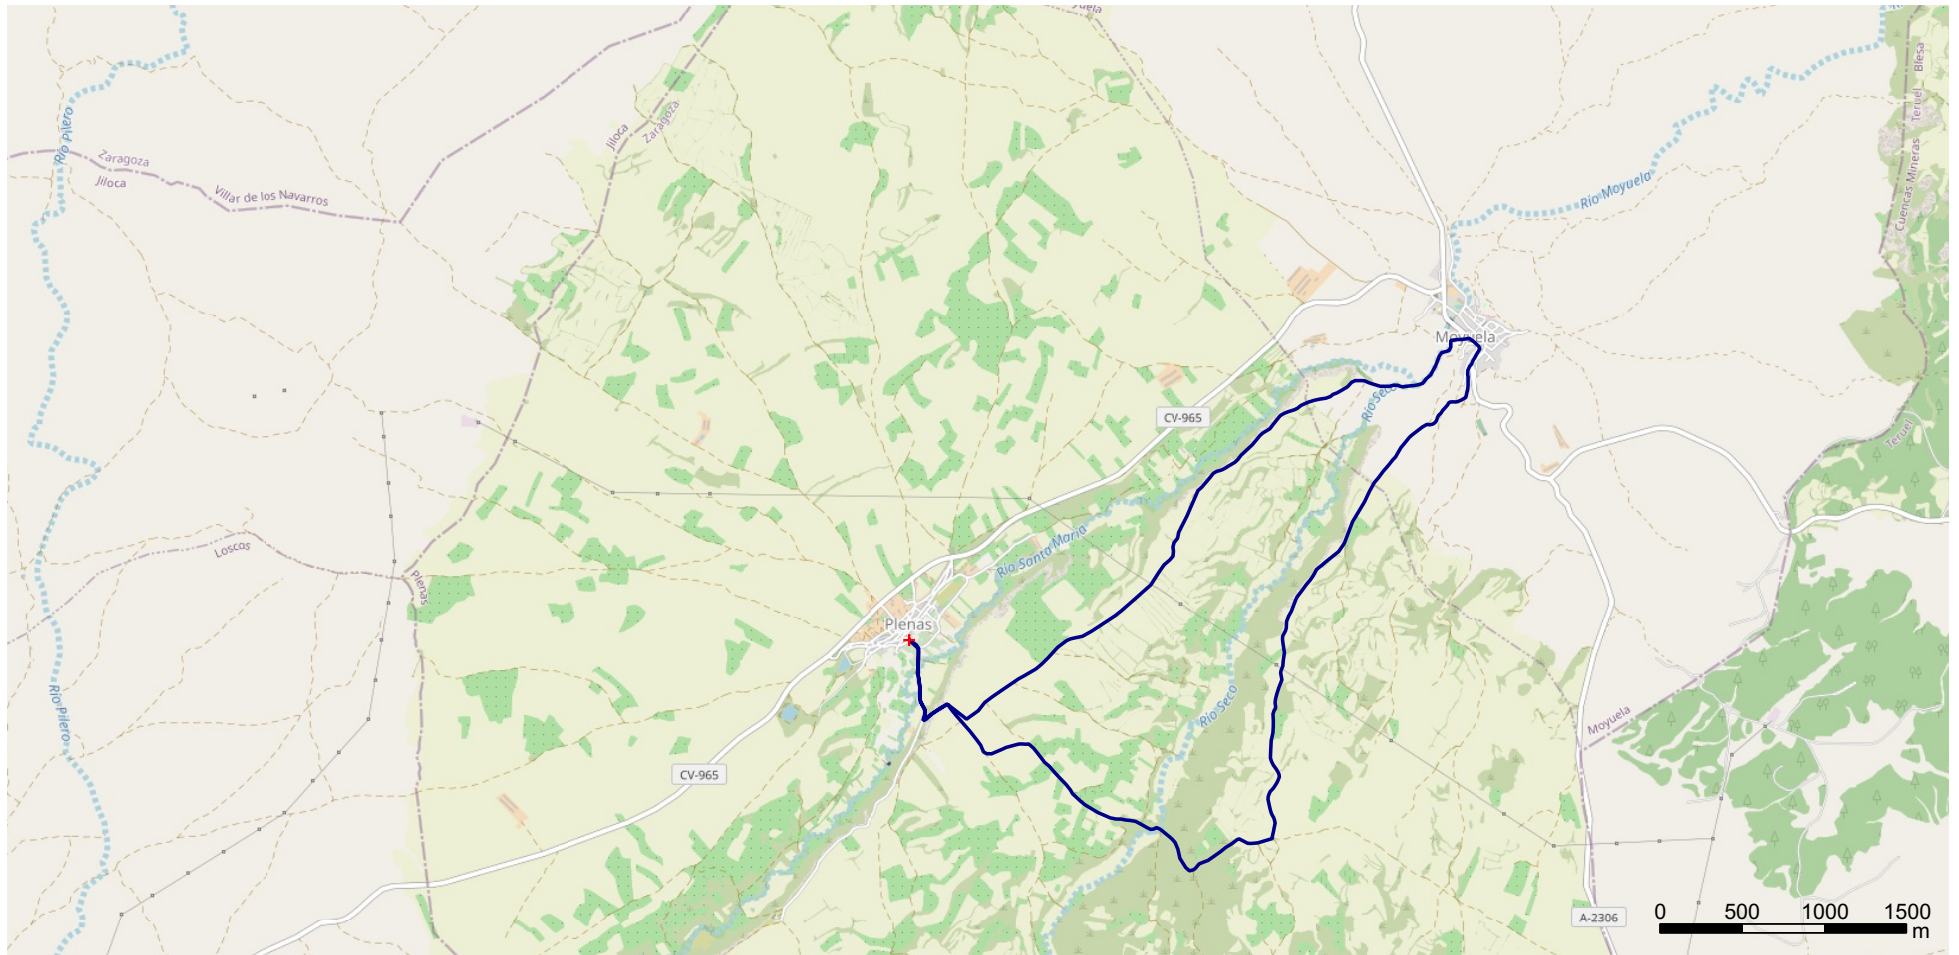

Nombre: 10_PLENAS_MOYUELA_RIOSECO | Fecha: 5 de diciembre de 2022 | Distancia: 11,8 km | Tiempo: 03:56:40

Ascenso: 202 m | Descenso: 201 m | Máxima: 831 m | Mínima: 737 m