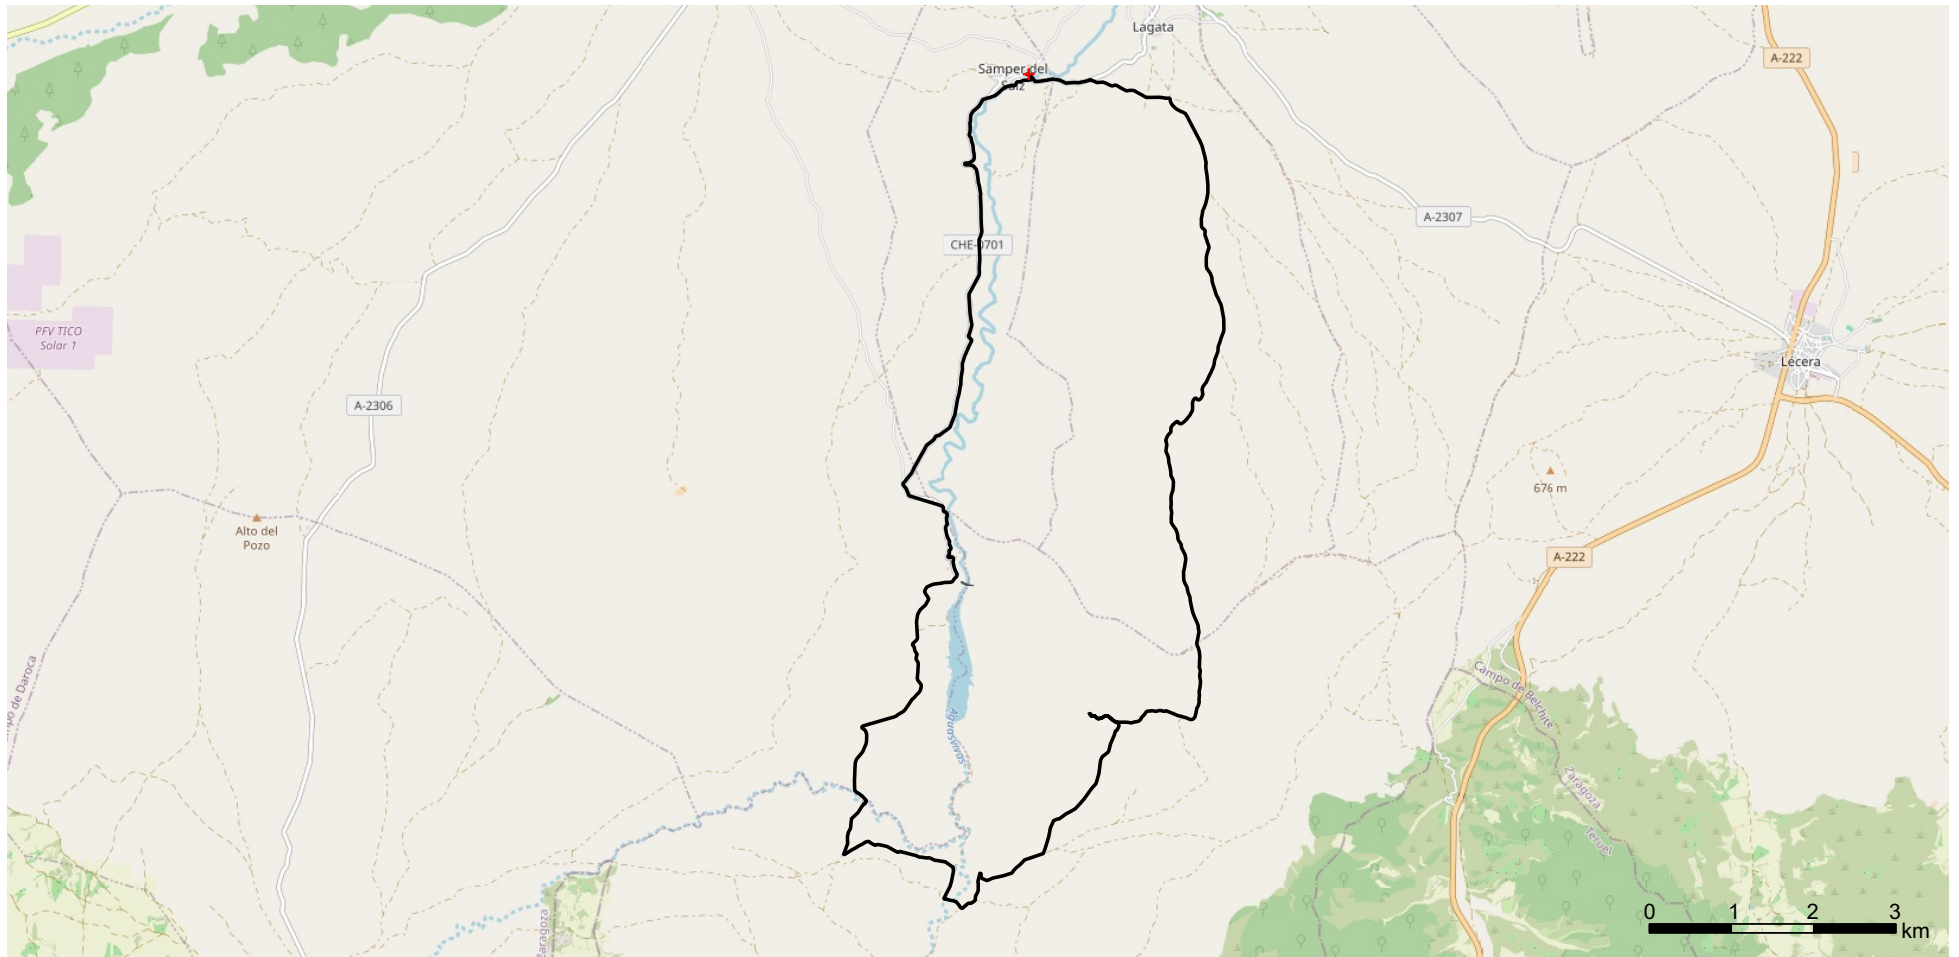

Nombre: 12\_SAMPER DE SALZ\_EMBALSEMONEVA | Fecha: 22 de junio de 2022 | Distancia: 29,5 km | Tiempo: 12:23:20

Ascenso: 492 m | Descenso: 490 m | Máxima: 779 m | Mínima: 525 m