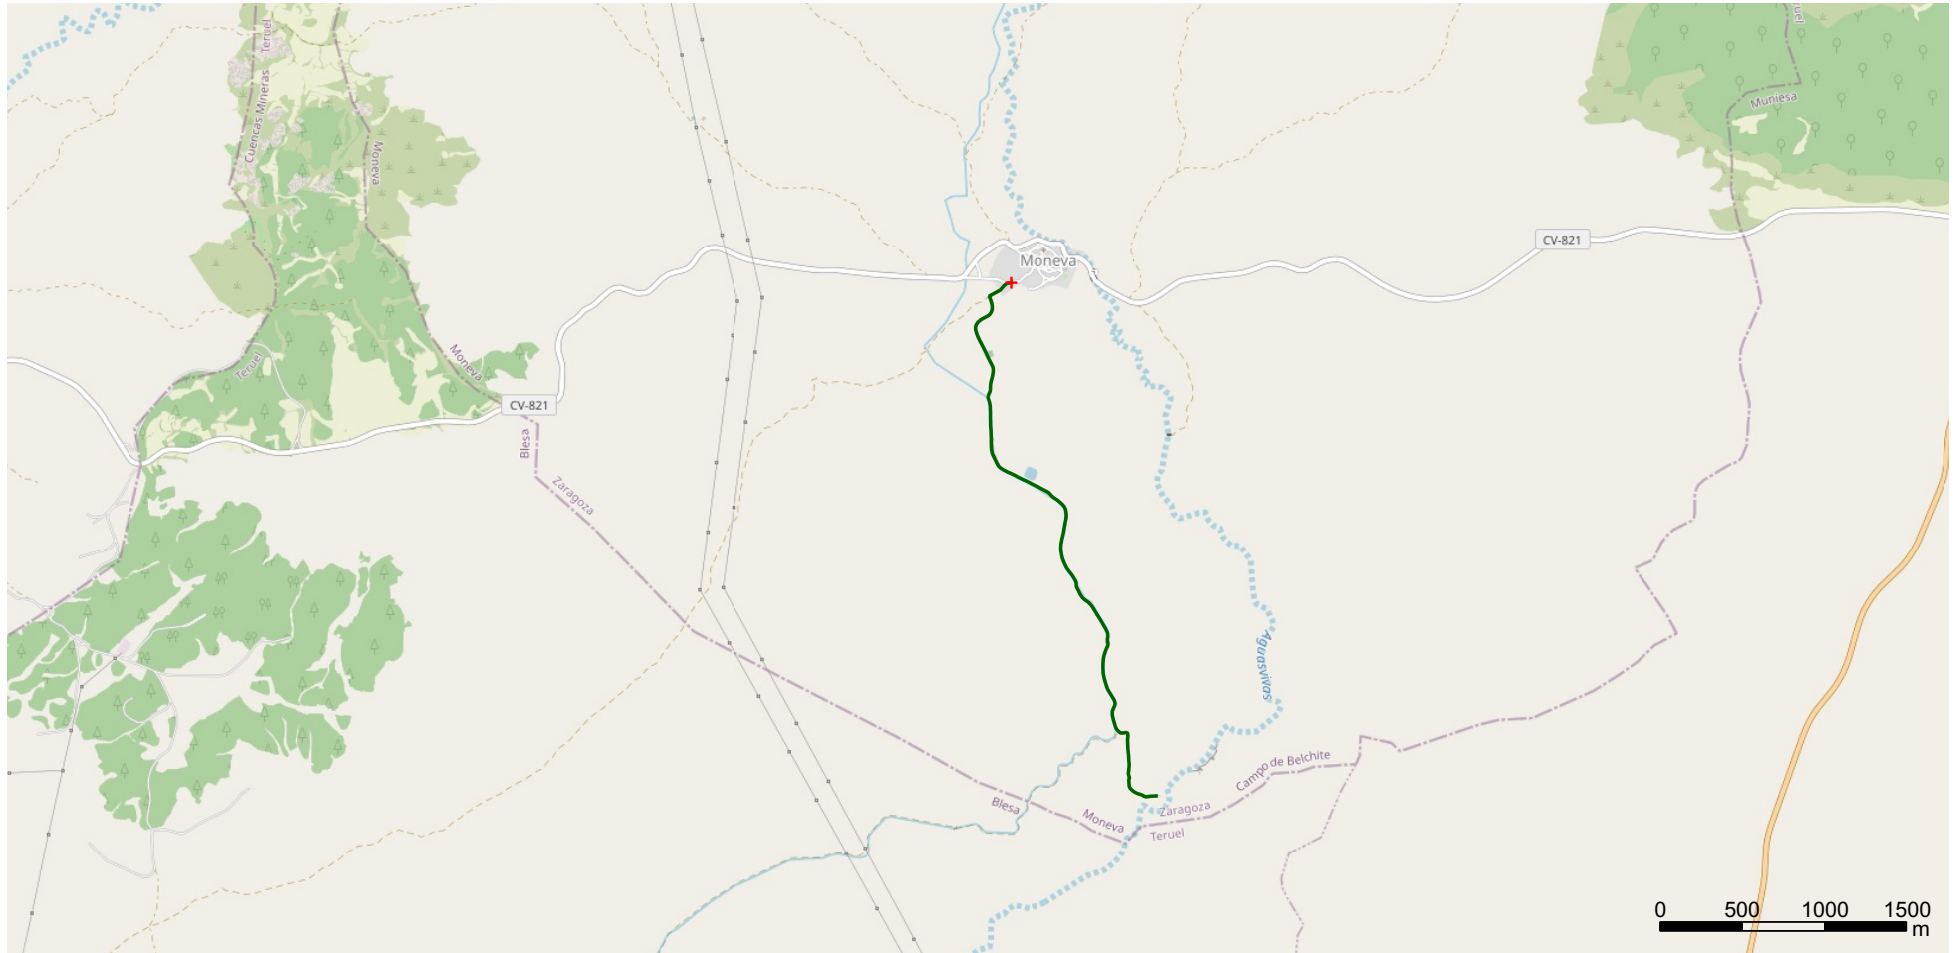

Nombre: 13_MONEVA_SANCHED | Fecha: 23 de noviembre de 2022 | Distancia: 3,8 km | Tiempo: 00:11:14

Ascenso: 96 m | Descenso: 52 m | Máxima: 726 m | Mínima: 655 m