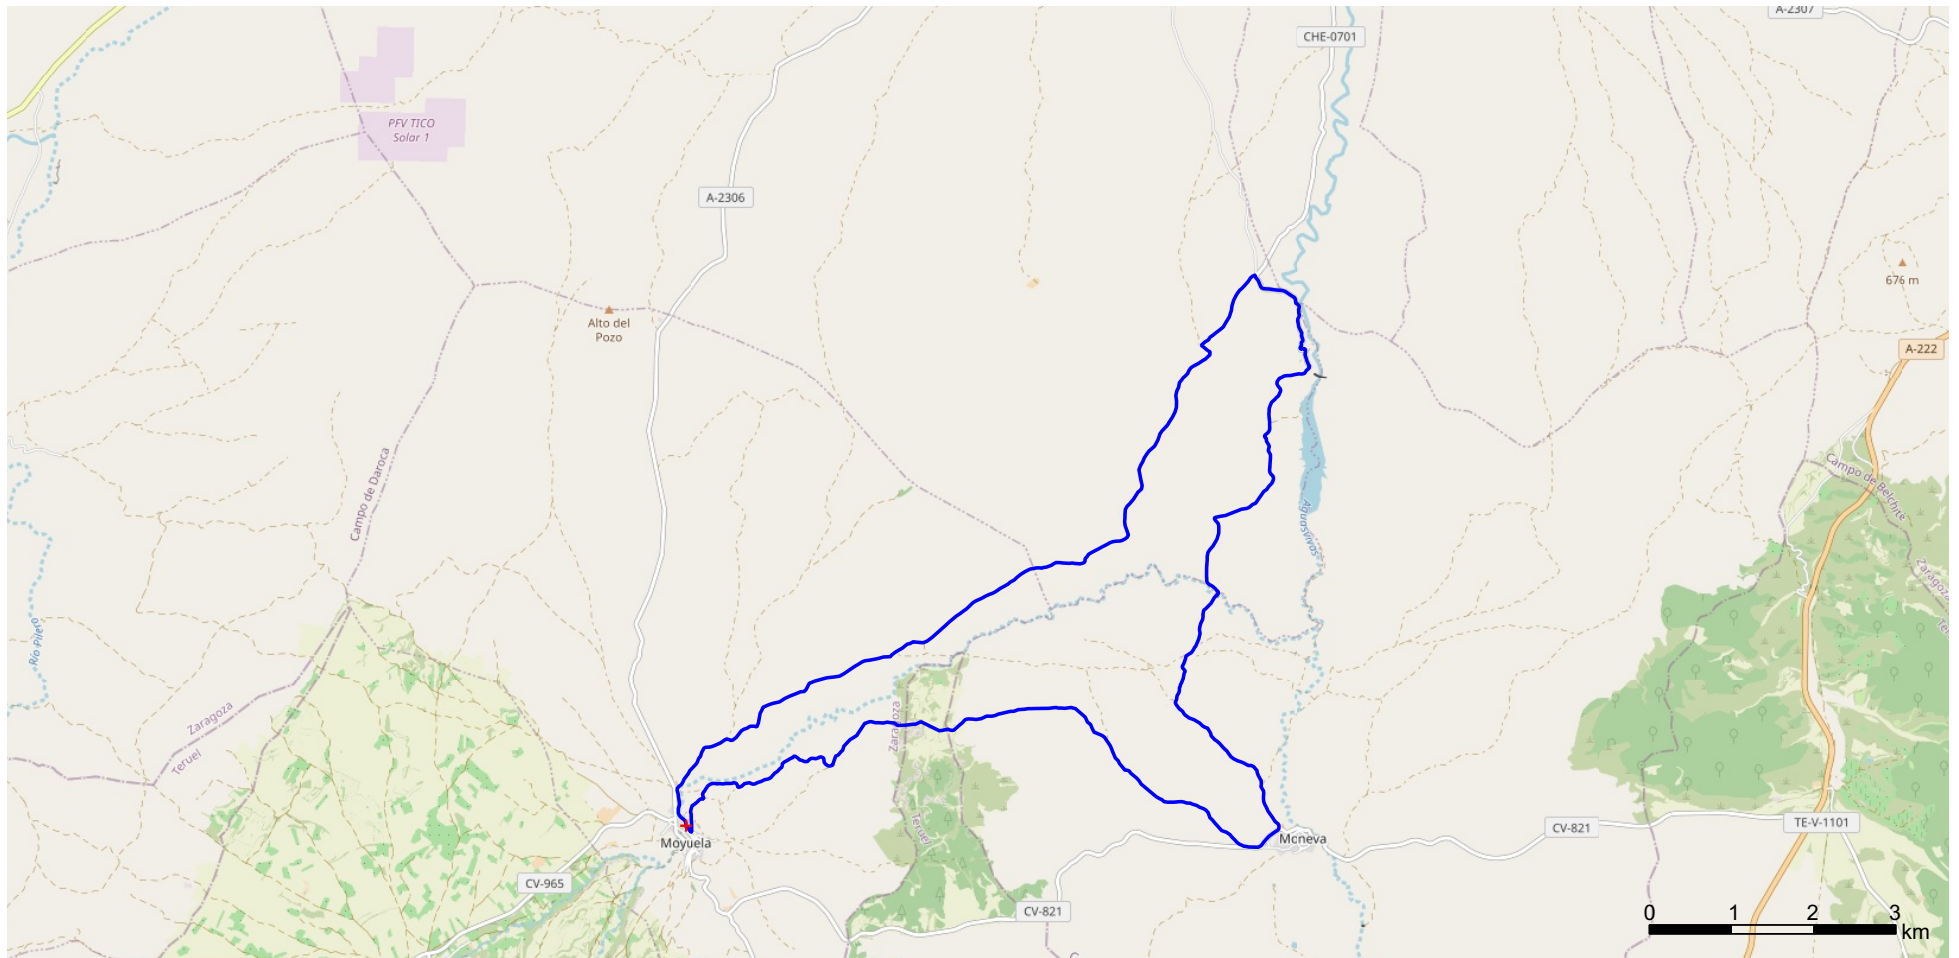

Nombre: 14_BTT MOYUELA-MONEVA | Fecha: 5 de diciembre de 2022 | Distancia: 29,3 km | Tiempo: 08:57:20

Ascenso: 466 m | Descenso: 466 m | Máxima: 761 m | Mínima: 581 m