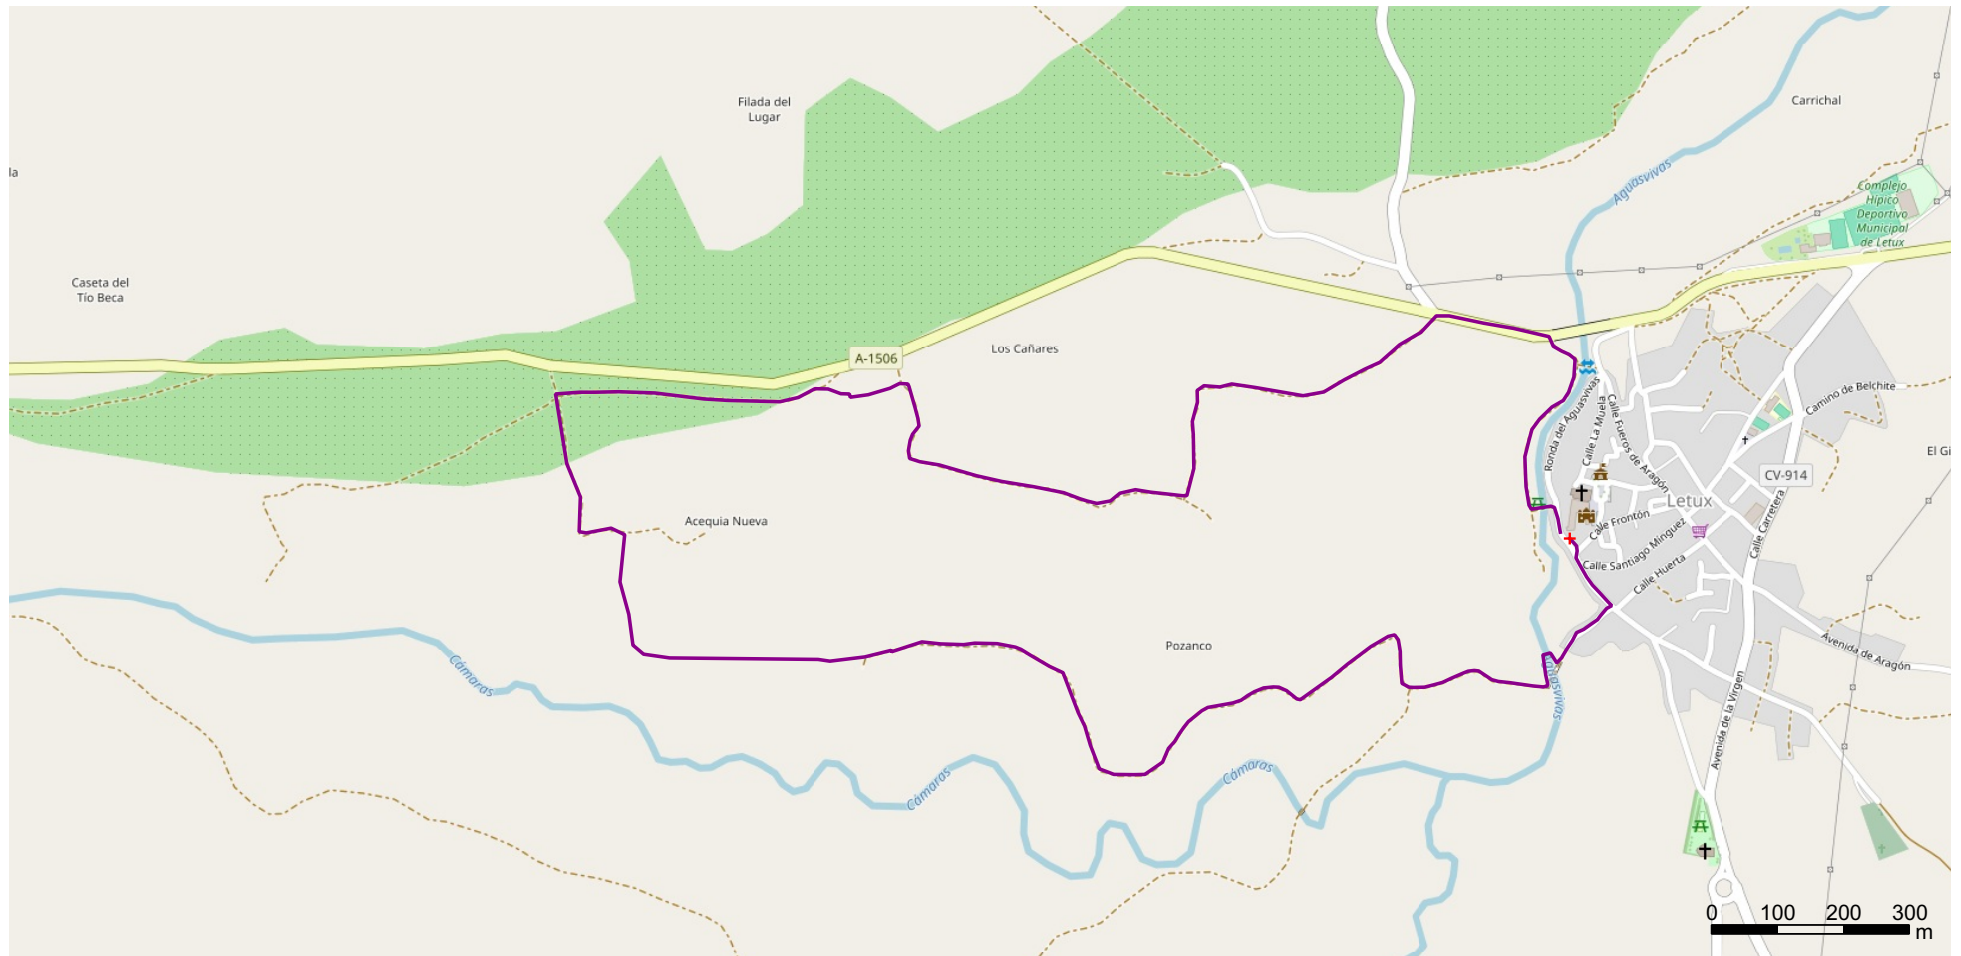

Nombre: 5_LETUX_OJO DEL PRADO | Fecha: 5 de diciembre de 2022 | Distancia: 4,7 km | Tiempo: 02:09:20

Ascenso: 32 m | Descenso: 35 m | Máxima: 532 m | Mínima: 509 m