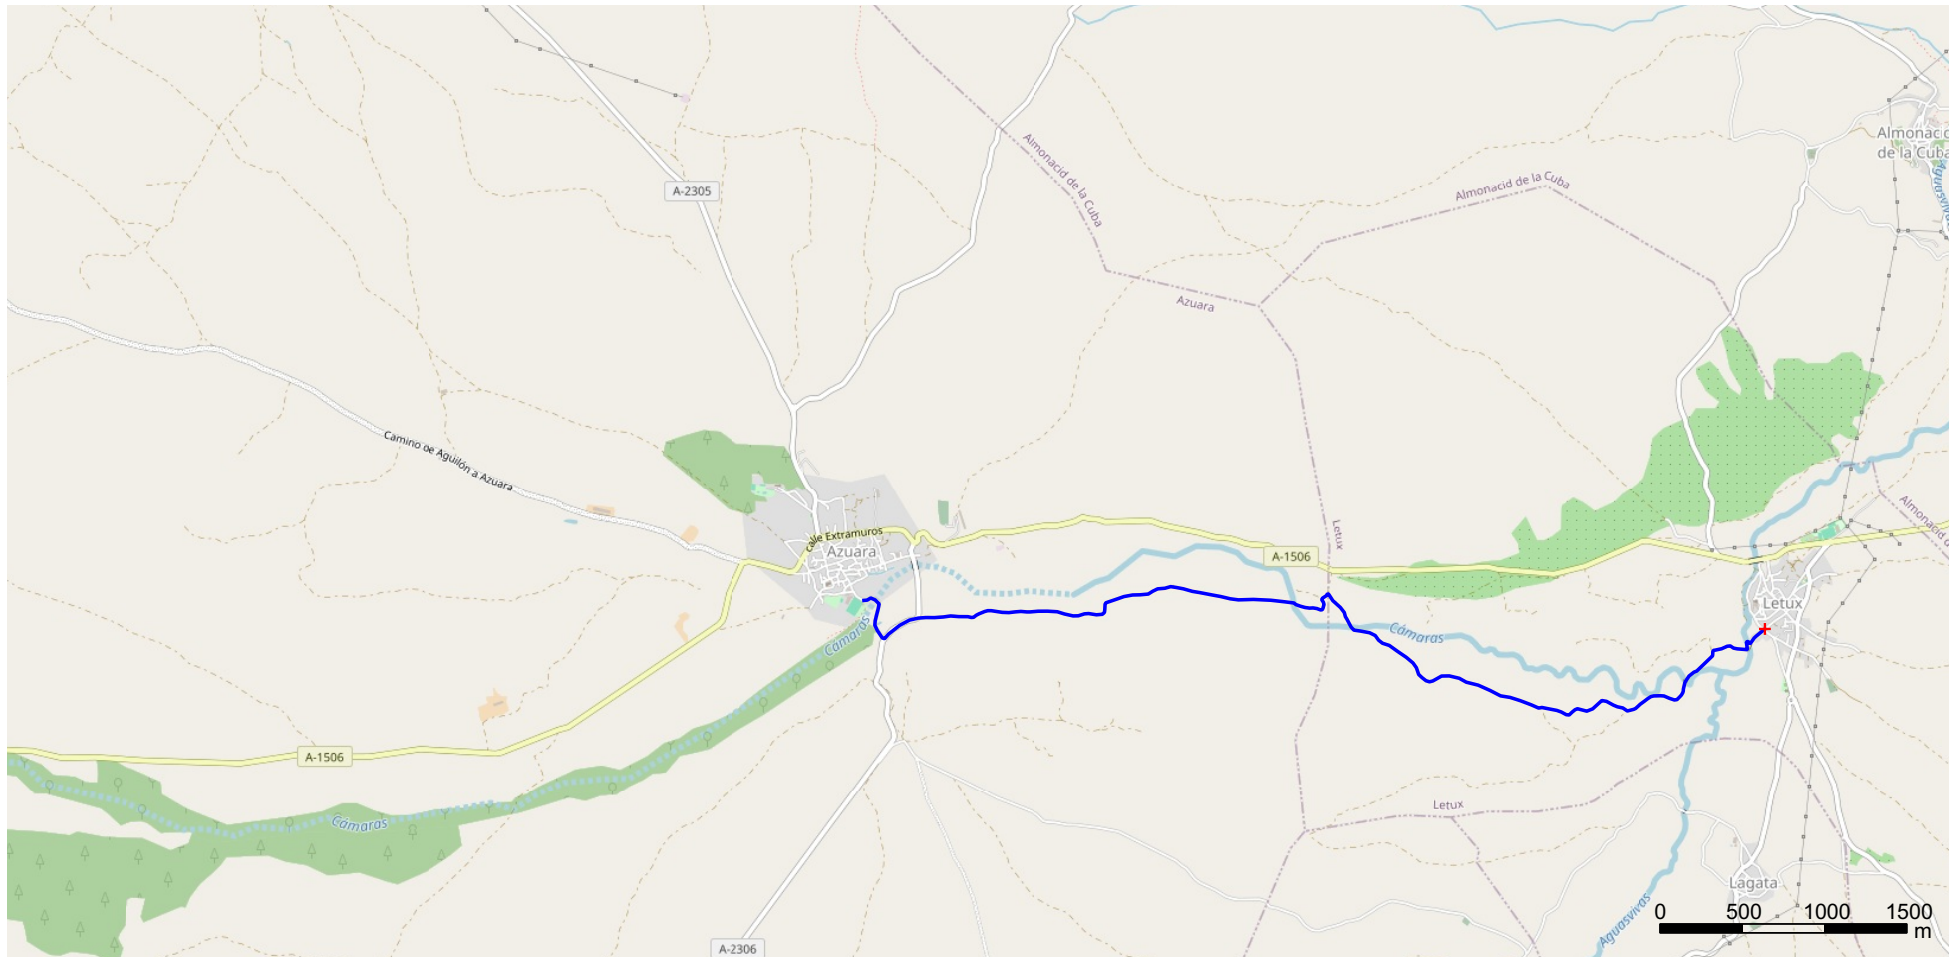

Nombre: 6_LETUX_AZUARA | Distancia: 6,6 km

Ascenso: 79 m | Descenso: 29 m | Máxima: 568 m | Mínima: 512 m