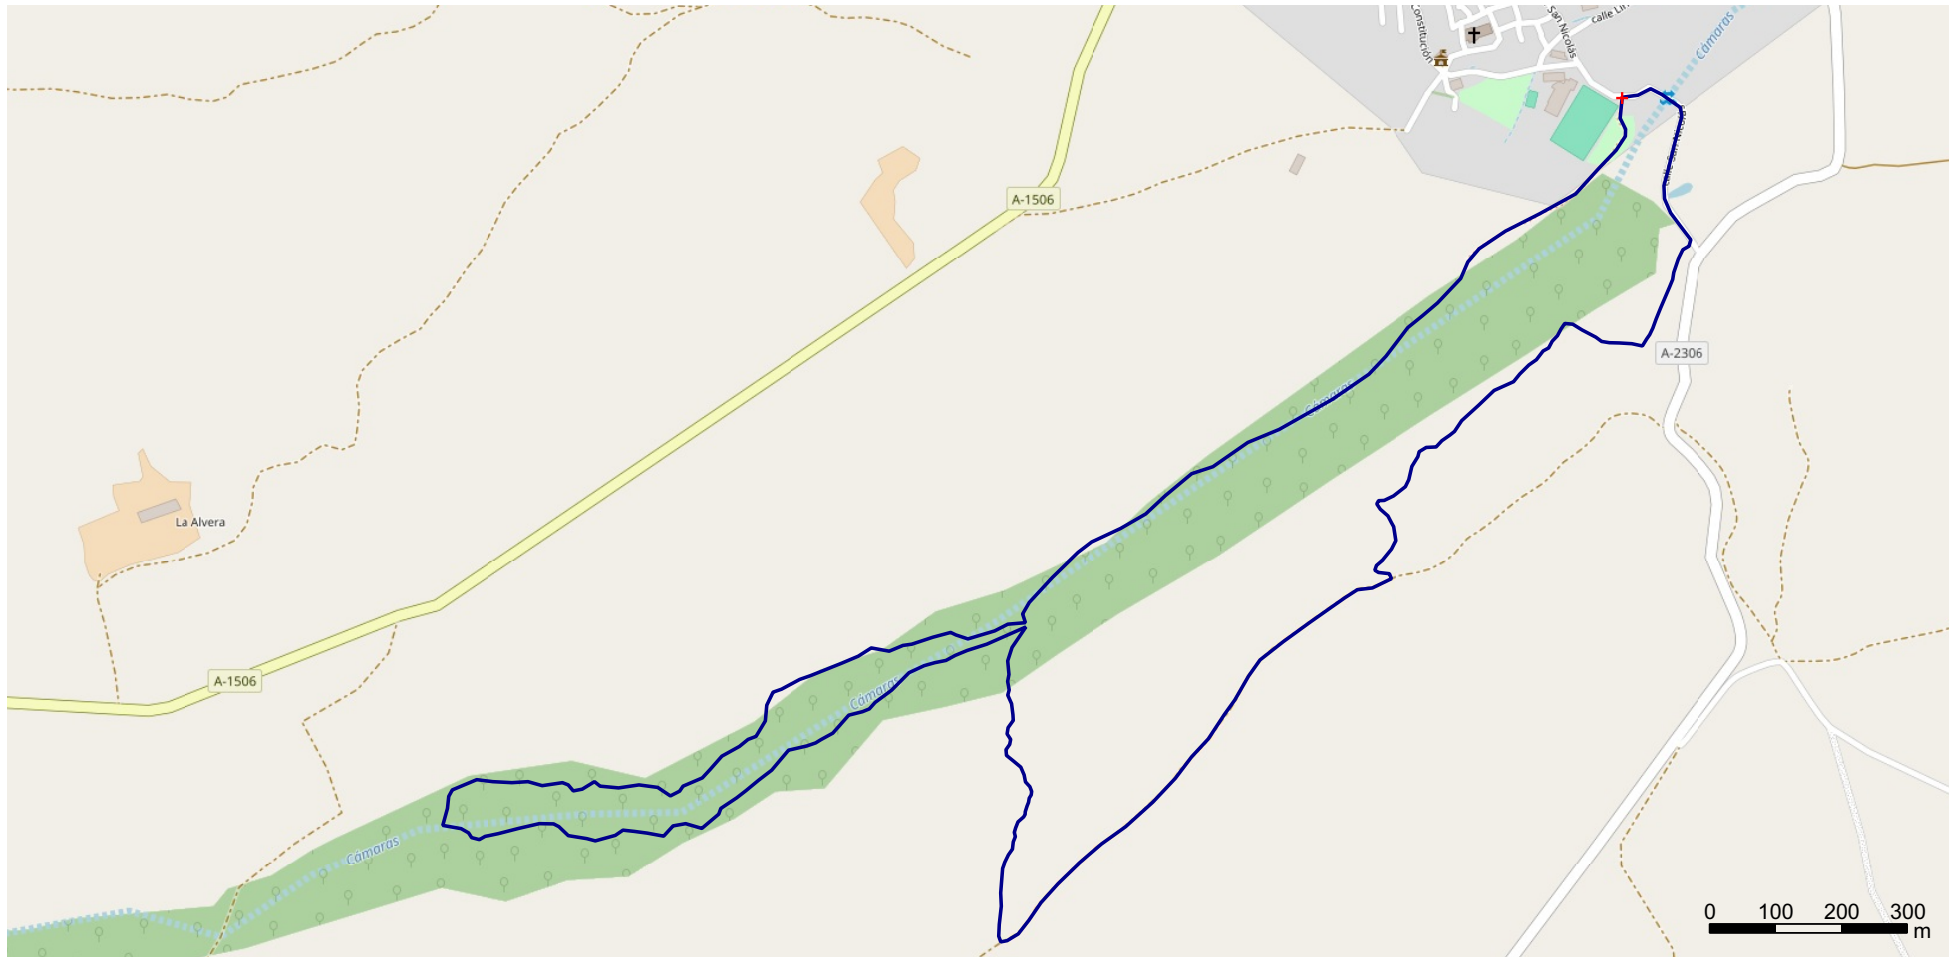

Nombre: 8\_AZUARA\_CARRASCA | Distancia: 5,9 km

Ascenso: 123 m | Descenso: 123 m | Máxima: 634 m | Mínima: 560 m